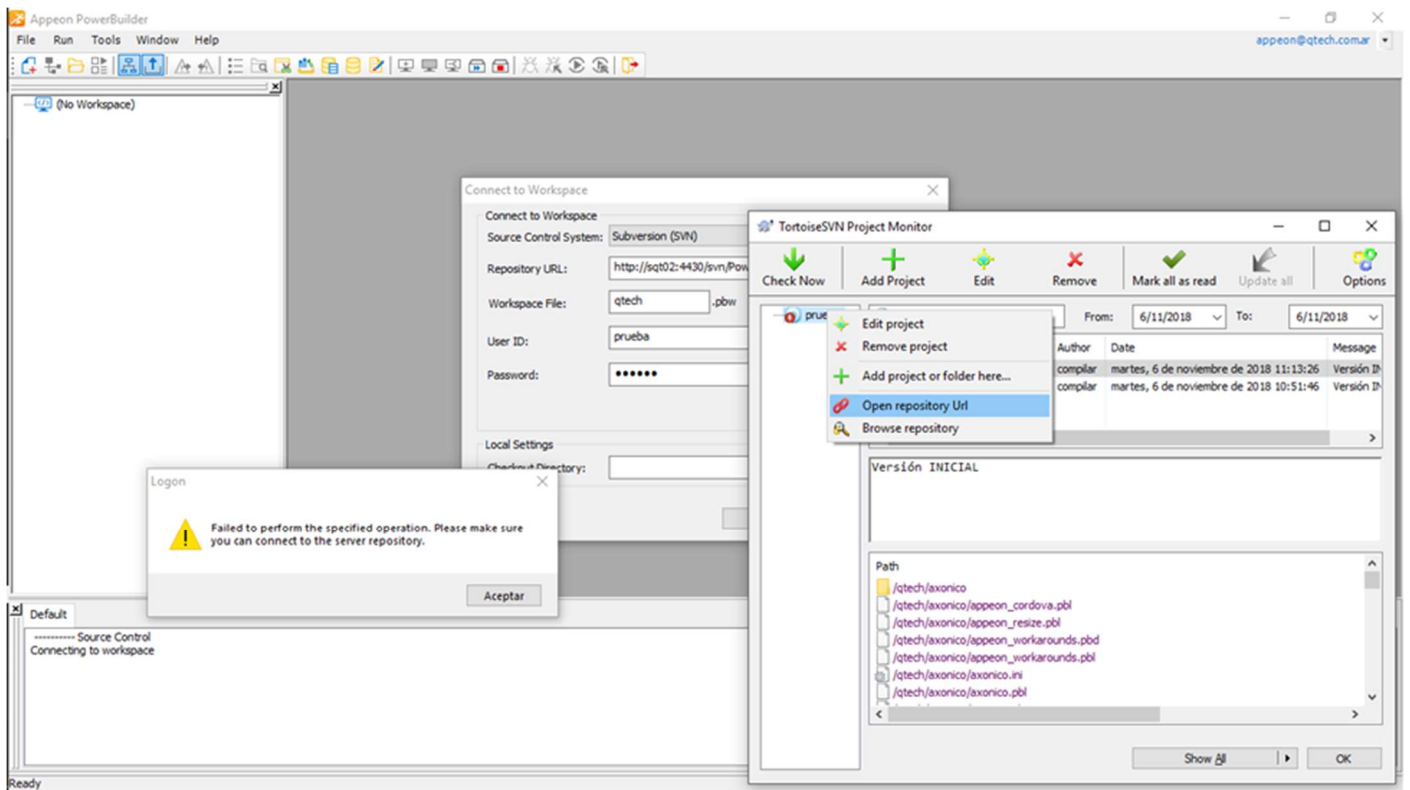

Error PowerBuilder:

Tortoise SVN connected:

Iniciar sesión

http://sq02-
Tu c. Pulsa **F11** para salir del modo de pantalla completa

Nombre de usuario

Contraseña

VISUALSVN SERVER

PowerBuilder / qtech Revision: HEAD

..			
axonico	r2	compilar	
qllamador	r2	compilar	a day ago
sagps	r2	compilar	a day ago
ws_objects	r2	compilar	a day ago
zulmach	r2	compilar	a day ago
qtech.pbw	1 KB	r2	compilar a day ago

¿Quieres guardar la contraseña?