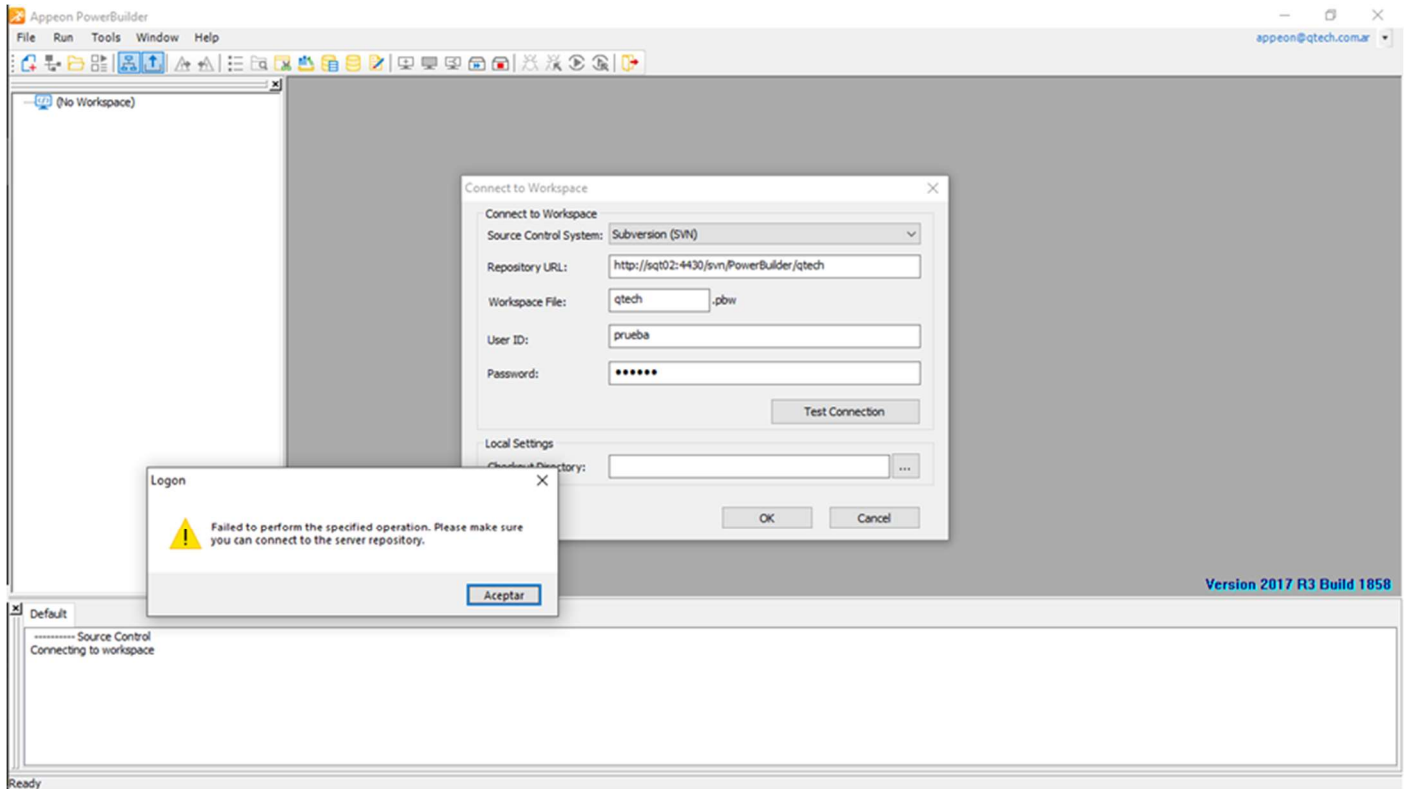

Error PowerBuilder:

Tortoise SVN connected:

Iniciar sesión

http://sq02-
Tu c. Pulsa **F11** para salir del modo de pantalla completa

Nombre de usuario

Contraseña

VISUALSVN SERVER

PowerBuilder / qtech Revision: HEAD